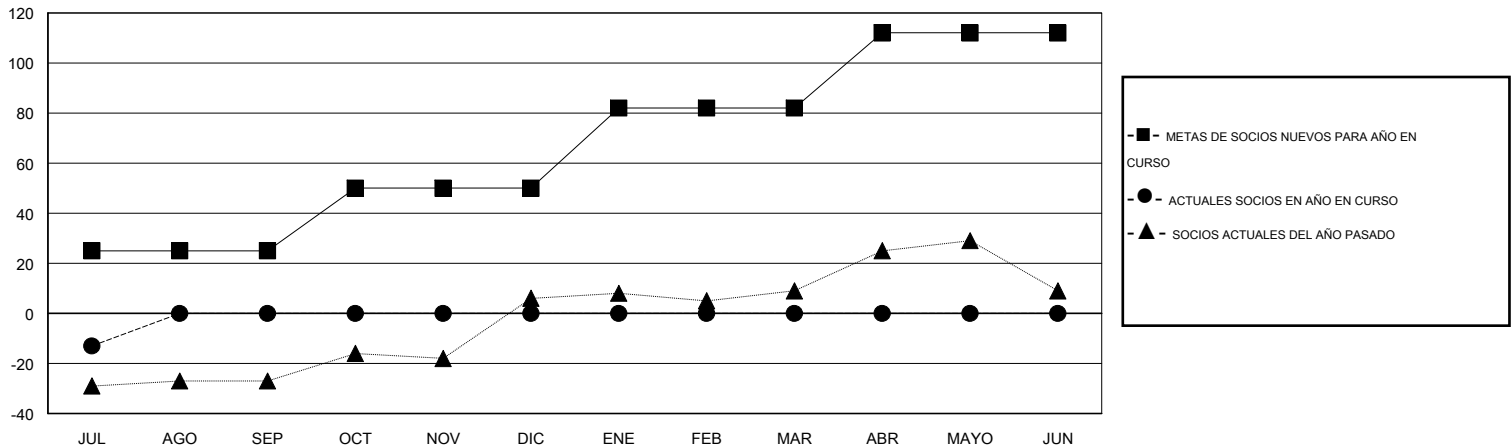

MONTHLY MEMBERSHIP PROGRESS REPORT

District 116 A

Results as of: 7/31/2015

GMT: Elisabeth Haderer

UBICACIÓN SPAIN

GMT DE AE 4

Clubes					socios				
RESULTADOS DE 2015-2016					RESULTADOS DE 2015-2016				
TRIMESTRE	META DE CLUBES NUEVOS	NUEVOS CLUBES	CLUBES DADOS DE BAJA	GANANCIA/PÉRDIDA NETA	TRIMESTRE	META DE SOCIOS NUEVOS	SOCIOS FUNDADORES Y NUEVOS SOCIOS AÑADIDOS	SOCIOS DADOS DE BAJA	GANANCIA/PÉRDIDA NETA
JUL/AGO/SEP	1	0	1	-1	JUL/AGO/SEP	25	6	19	-13
OCT/NOV/DIC	1	0	0	0	OCT/NOV/DIC	25	0	0	0
ENE/FEB/MAR	1	0	0	0	ENE/FEB/MAR	32	0	0	0
ABR/MAYO/JUN	1	0	0	0	ABR/MAYO/JUN	30	0	0	0

METAS Y CIFRA ACUMULATIVA DE CLUBES NUEVOS

METAS Y CIFRA ACUMULATIVA DE SOCIOS

CLUBES DADOS DE BAJA: 1	3 CLUBS OF 37 AÑADIERON 1 O MÁS SOCIOS NUEVOS	DISTRIBUCIÓN POR SEXO
		MASCULINO 519 (63.53%)
		FEMENINO 298 (36.47%)
SOCIOS DADOS DE BAJA	CLIC AQUÍ PARA DATOS DE SALUD DE CLUB	SOCIOS EN UNIDAD FAMILIAR 146
FALLECIDOS 0		CABEZA DE FAMILIA 69
CLUB CANCELADO 9		NO ES CABEZA DE FAMILIA 77
OTRO 10		
TOTAL 19		