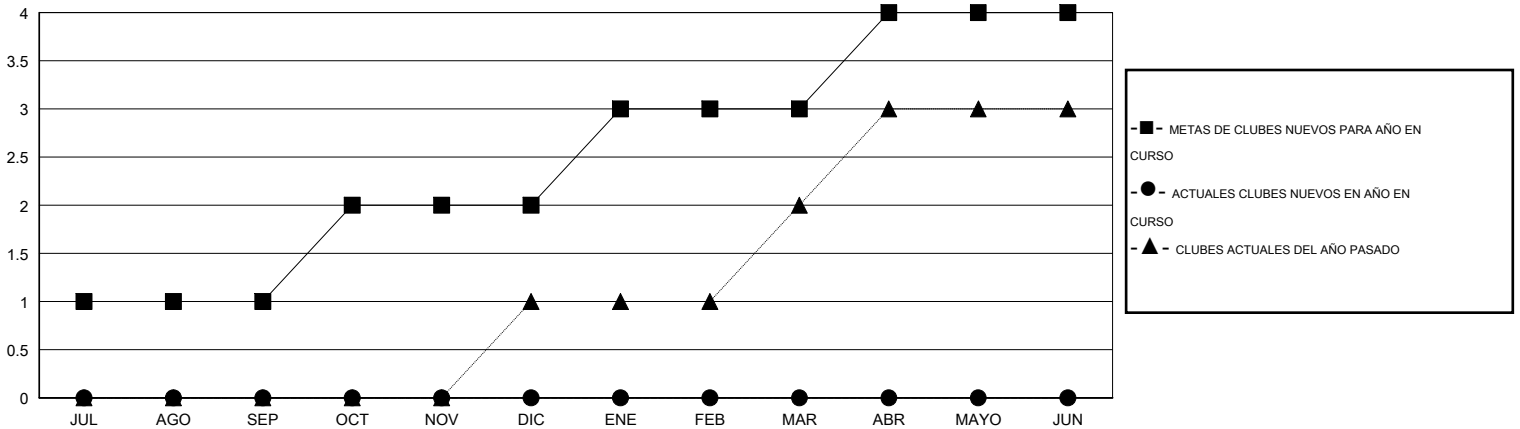

MONTHLY MEMBERSHIP PROGRESS REPORT

District 116 A

Results as of: 7/31/2015

GMT: Elisabeth Haderer

UBICACIÓN SPAIN

GMT DE AE 4

Clubes					socios				
RESULTADOS DE 2015-2016					RESULTADOS DE 2015-2016				
TRIMESTRE	META DE CLUBES NUEVOS	NUEVOS CLUBES	CLUBES DADOS DE BAJA	GANANCIA/PÉRDIDA NETA	TRIMESTRE	META DE SOCIOS NUEVOS	SOCIOS FUNDADORES Y NUEVOS SOCIOS AÑADIDOS	SOCIOS DADOS DE BAJA	GANANCIA/PÉRDIDA NETA
JUL/AGO/SEP	1	0	1	-1	JUL/AGO/SEP	25	6	19	-13
OCT/NOV/DIC	1	0	0	0	OCT/NOV/DIC	25	0	0	0
ENE/FEB/MAR	1	0	0	0	ENE/FEB/MAR	32	0	0	0
ABR/MAYO/JUN	1	0	0	0	ABR/MAYO/JUN	30	0	0	0

METAS Y CIFRA ACUMULATIVA DE CLUBES NUEVOS

METAS Y CIFRA ACUMULATIVA DE SOCIOS

CLUBES DADOS DE BAJA: 1	3 CLUBS OF 37 AÑADIERON 1 O MÁS SOCIOS NUEVOS	DISTRIBUCIÓN POR SEXO
		MASCULINO 519 (63.53%)
		FEMENINO 298 (36.47%)
SOCIOS DADOS DE BAJA	CLIC AQUÍ PARA DATOS DE SALUD DE CLUB	SOCIOS EN UNIDAD FAMILIAR 146
FALLECIDOS 0		CABEZA DE FAMILIA 69
CLUB CANCELADO 9		NO ES CABEZA DE FAMILIA 77
OTRO 10		
TOTAL 19		